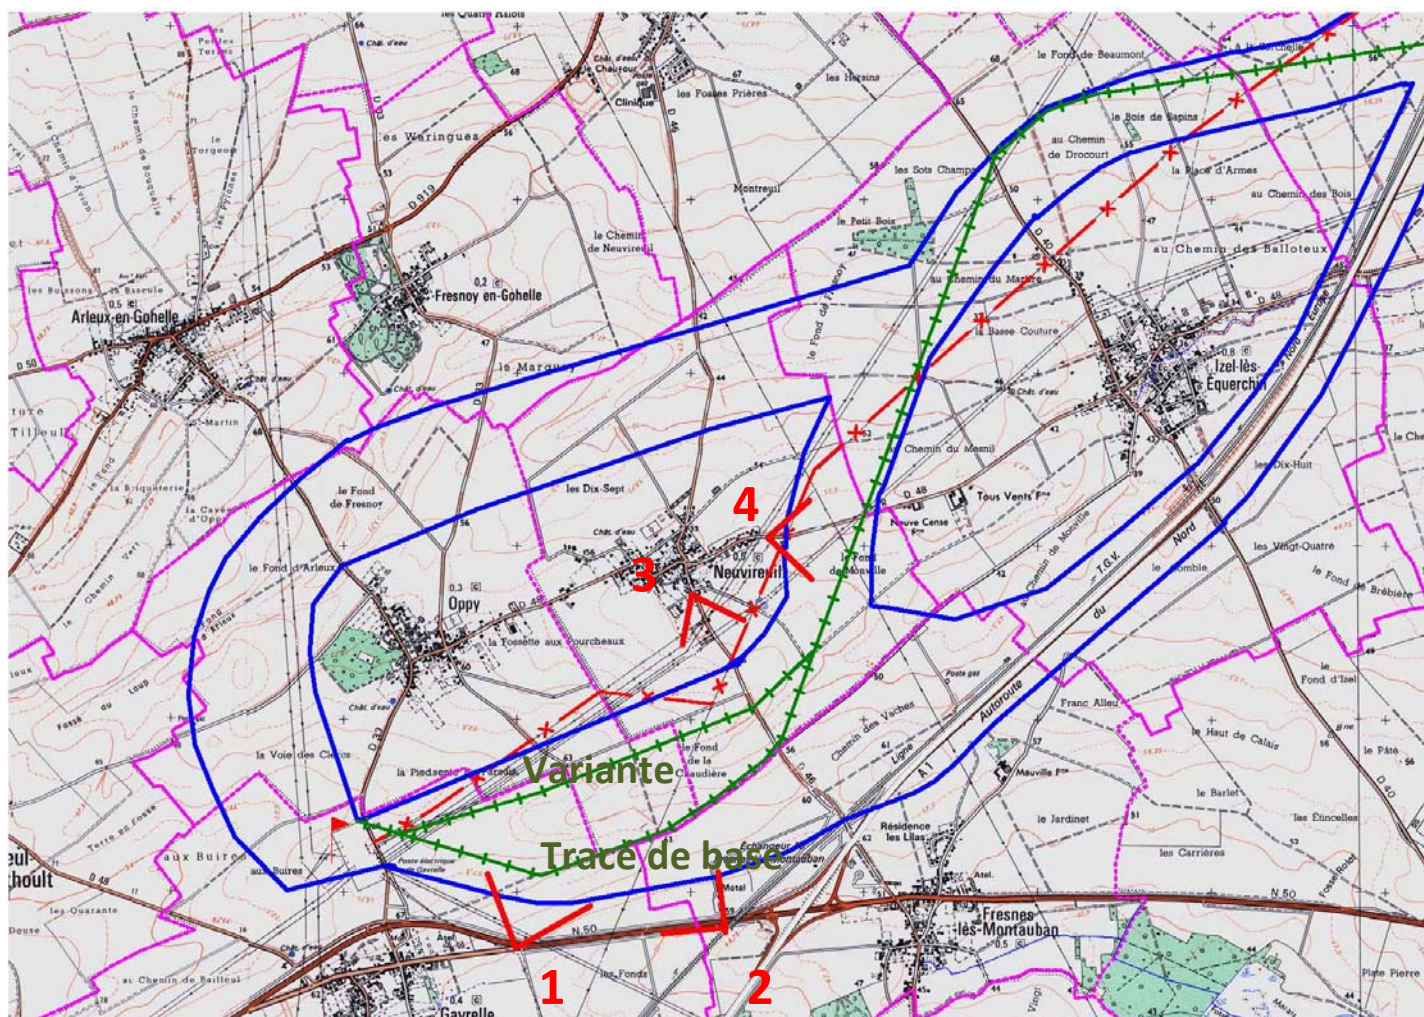

QUATRE NOUVEAUX PHOTOMONTAGES

1 - Sortie est de Gavrelle

2 - Point de vue depuis la RD 650 en direction d'Arras

3 - Sortie sud de Neuvilleuil

4 - Sortie est de Neuvilleuil vers Izel-lès-Equerchin

1 - SORTIE EST DE GAVRELLE :

a - Etat initial

b - Tracé de Base

c - Variante

2 - POINT DE VUE DEPUIS LA RD 650 EN DIRECTION D'ARRAS :

a - Etat initial

b - Tracé de Base

c - Variante

3 – SORTIE SUD DE NEUVIREUIL :

a - Etat initial

b - Tracé de Base

c - Variante

4 - SORTIE EST DE NEUVIREUIL VERS IZEL-LES-EQUERCHIN :

a - Etat initial

b – Etat projeté