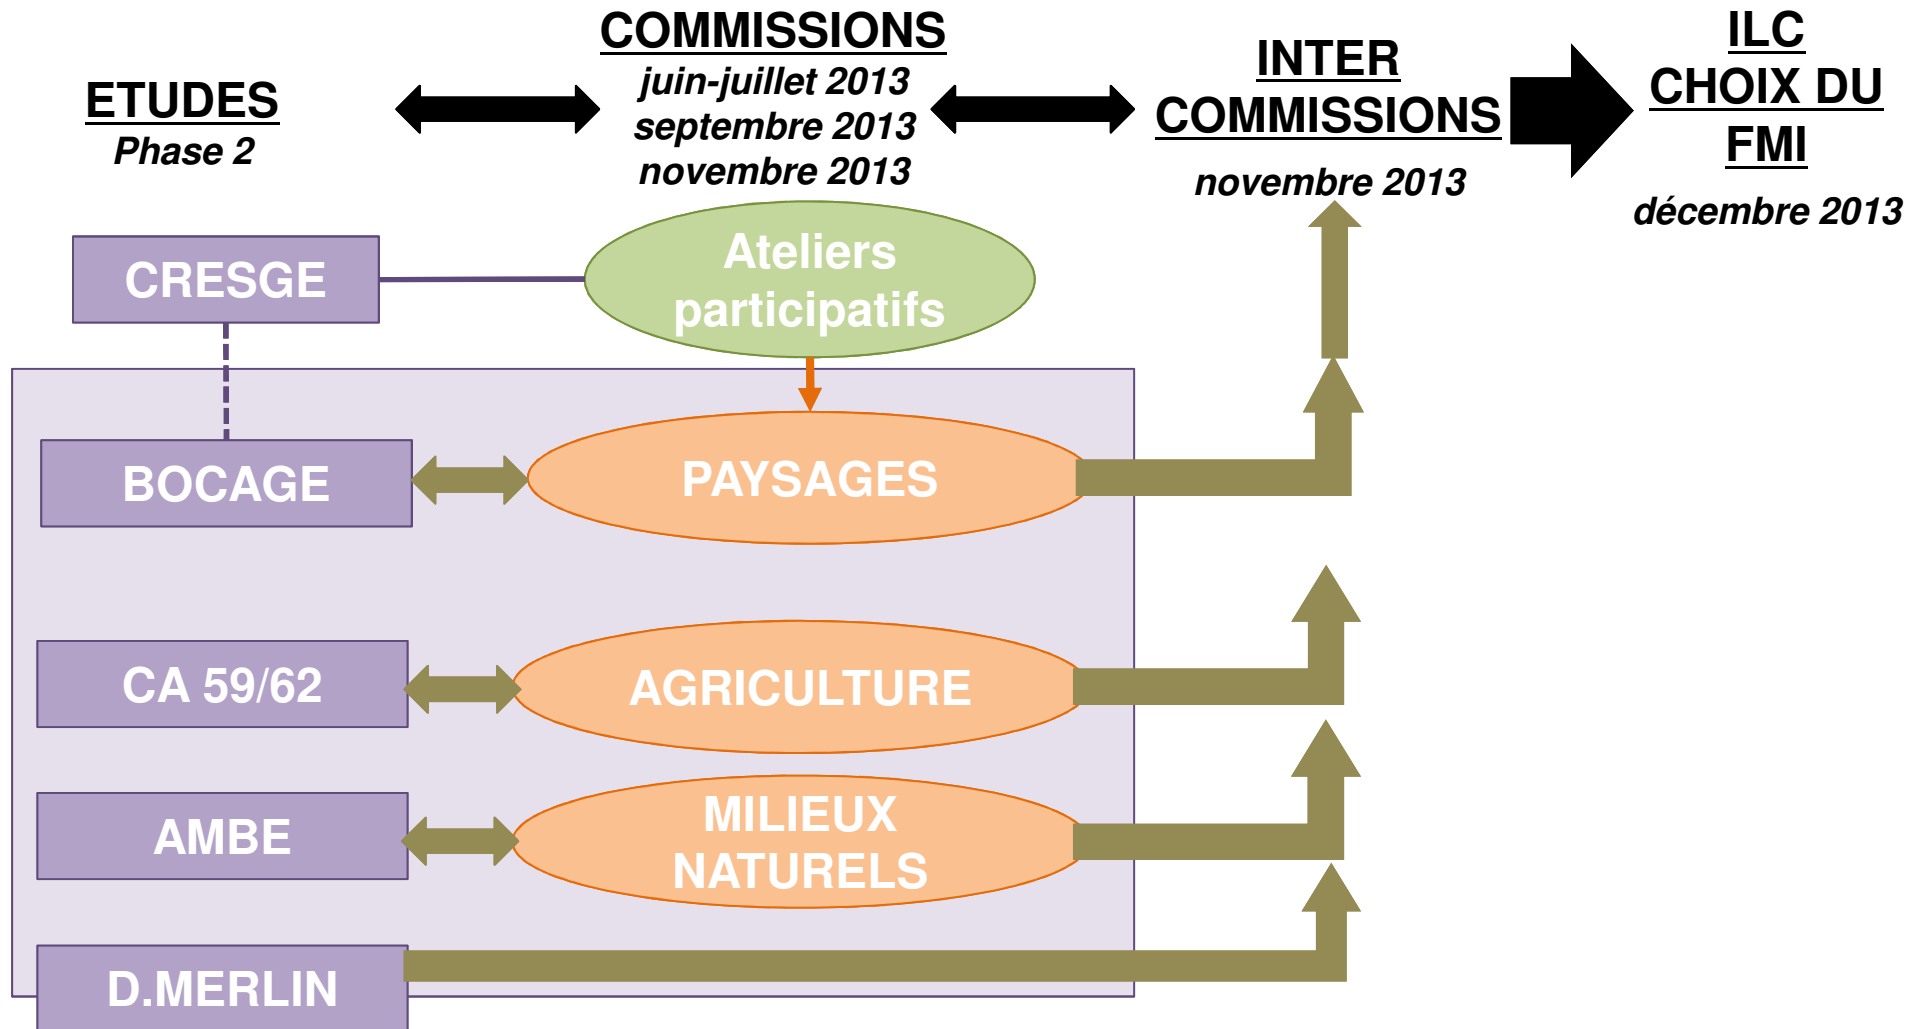

The logo for Rte (Réseau de transport d'électricité) is displayed in a blue, stylized font. The letters 'R', 't', and 'e' are connected, with the 't' having a horizontal bar that extends to the left and under the 'R'.

Rte

Réseau de transport d'électricité

CONCERTATION

**PROJET DE RECONSTRUCTION
DE LA LIGNE À 400 000 VOLTS
ENTRE AVELIN ET GAVRELLE**

Commission Paysages n° 5

Izel-les-Esquerchin, le 28 juin 2013

Méthodologie pour la recherche du CORRIDOR de moindre impact

Méthodologie pour la recherche du FUSEAU de moindre impact

Milieu physique / Habitat / Activités / Infrastructures / Mesures compensatoires