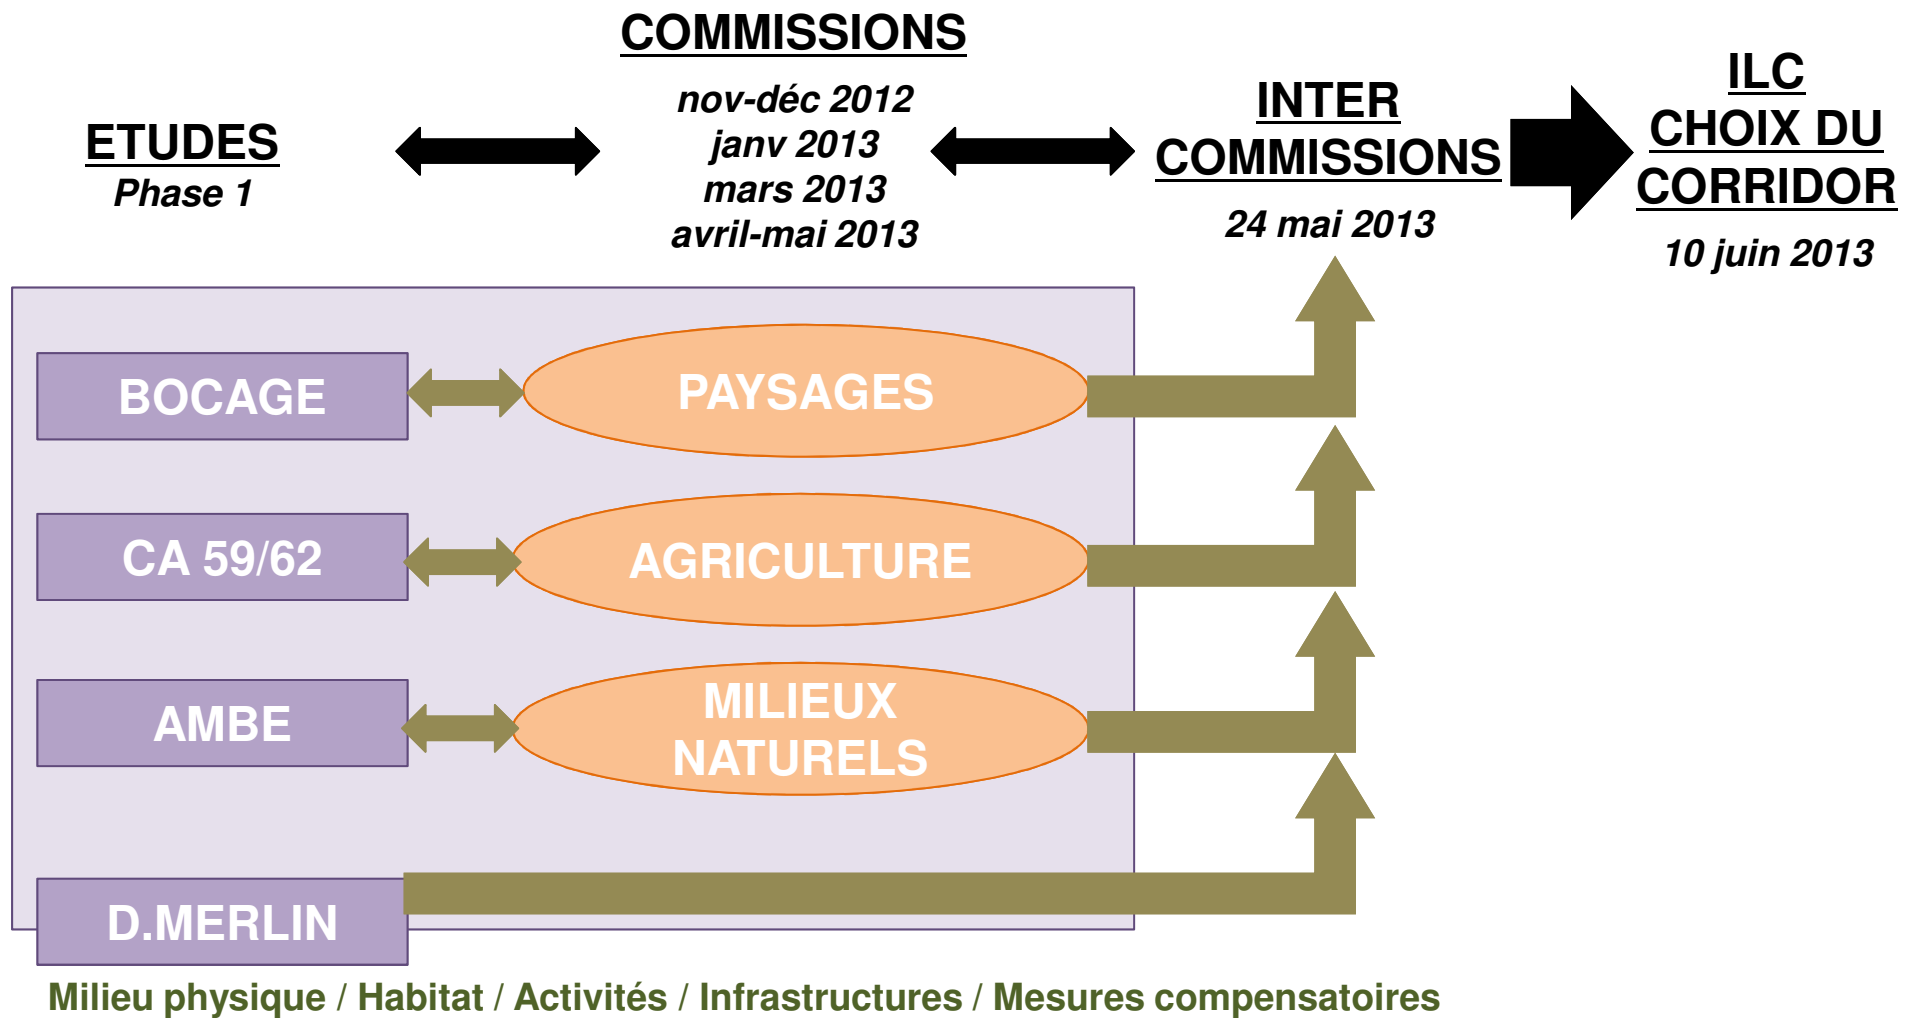

The logo for Rte (Réseau de transport d'électricité) is displayed in a blue, stylized font. The letters 'R', 't', and 'e' are connected, with the 't' having a horizontal bar that extends to the left and under the 'R'.

Rte

Réseau de transport d'électricité

CONCERTATION

**PROJET DE RECONSTRUCTION
DE LA LIGNE À 400 000 VOLTS
ENTRE AVELIN ET GAVRELLE**

Commission Paysages n° 5

Izel-les-Esquerchin, le 28 juin 2013

Méthodologie pour la recherche du CORRIDOR de moindre impact

Méthodologie pour la recherche du FUSEAU de moindre impact

Milieu physique / Habitat / Activités / Infrastructures / Mesures compensatoires