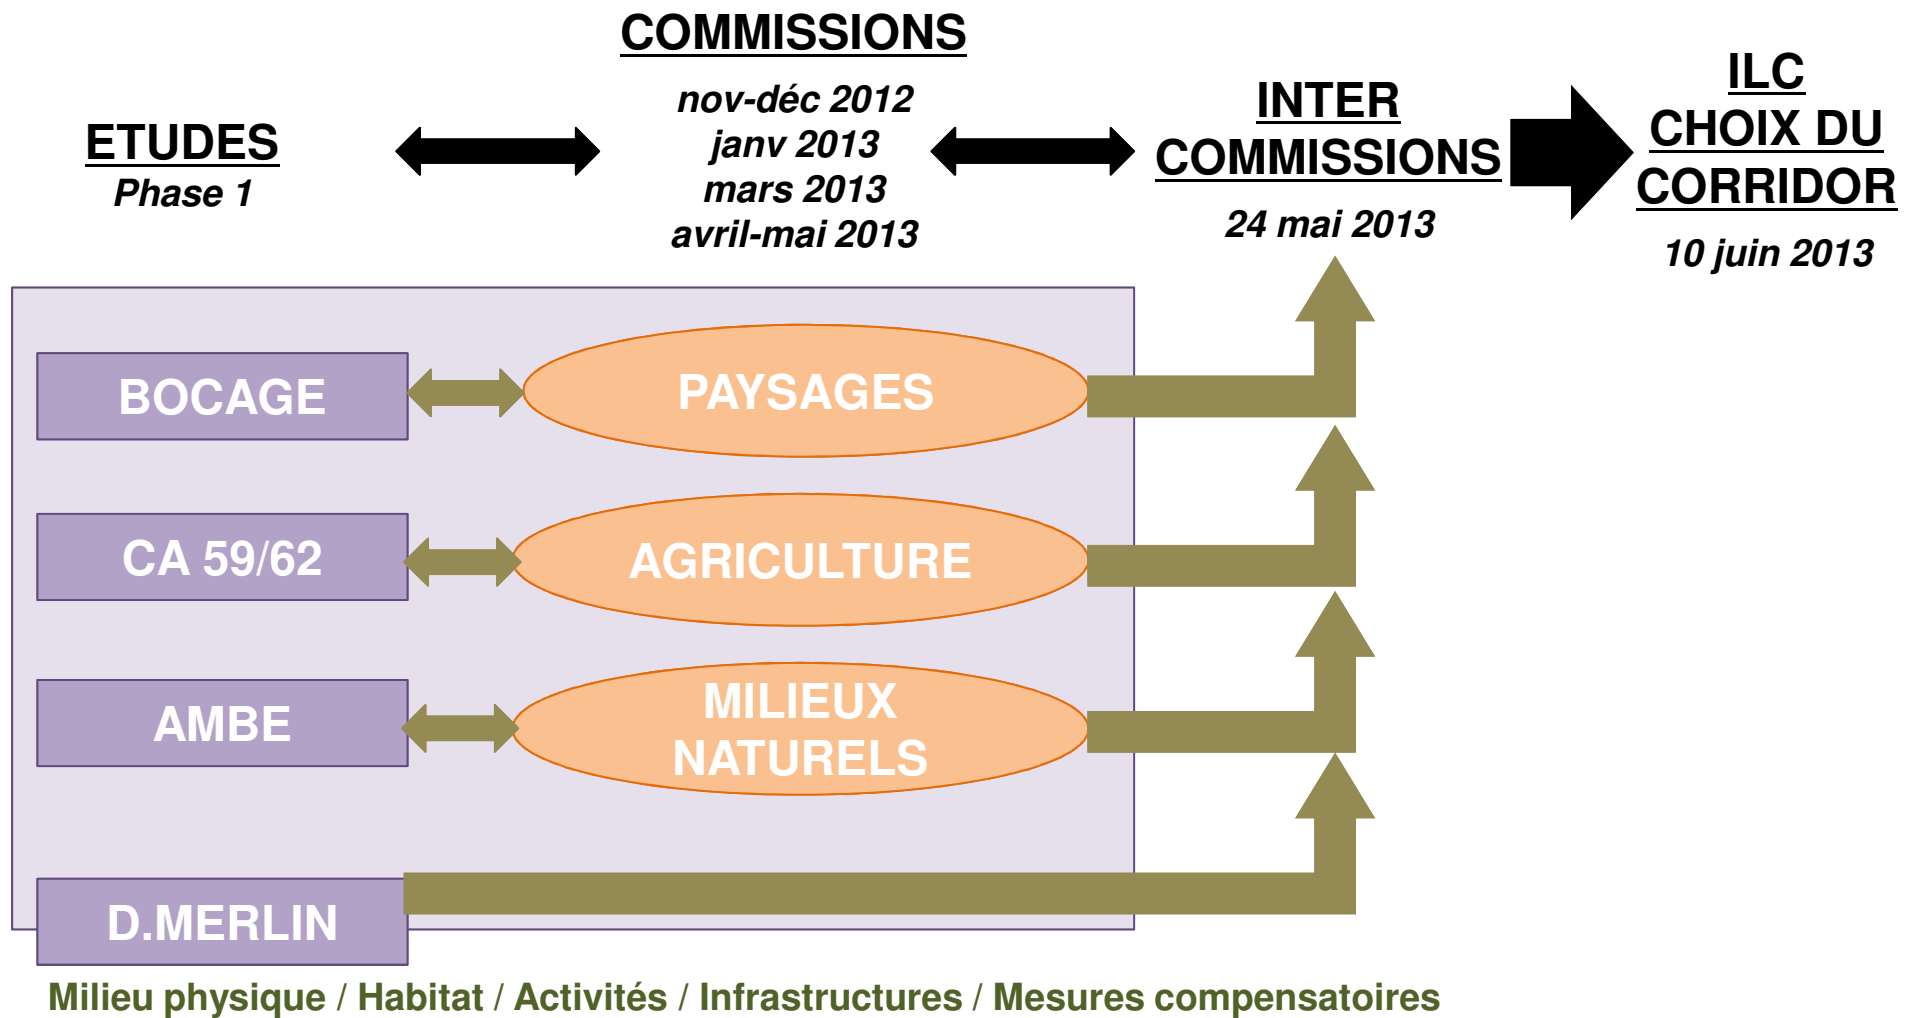

The logo for Rte (Réseau de transport d'électricité) is displayed in a blue, stylized font. The letters 'R', 't', and 'e' are connected, with the 't' having a horizontal bar that extends to the left and underlines the 'R'.

Rte

Réseau de transport d'électricité

**CONCERTATION**

**PROJET DE RECONSTRUCTION  
DE LA LIGNE À 400 000 VOLTS  
ENTRE AVELIN ET GAVRELLE**

**Commission Milieux naturels**

**Avelin, le 2 juillet 2013**

# Méthodologie pour la recherche du CORRIDOR de moindre impact

# Méthodologie pour la recherche du FUSEAU de moindre impact

Milieu physique / Habitat / Activités / Infrastructures / Mesures compensatoires