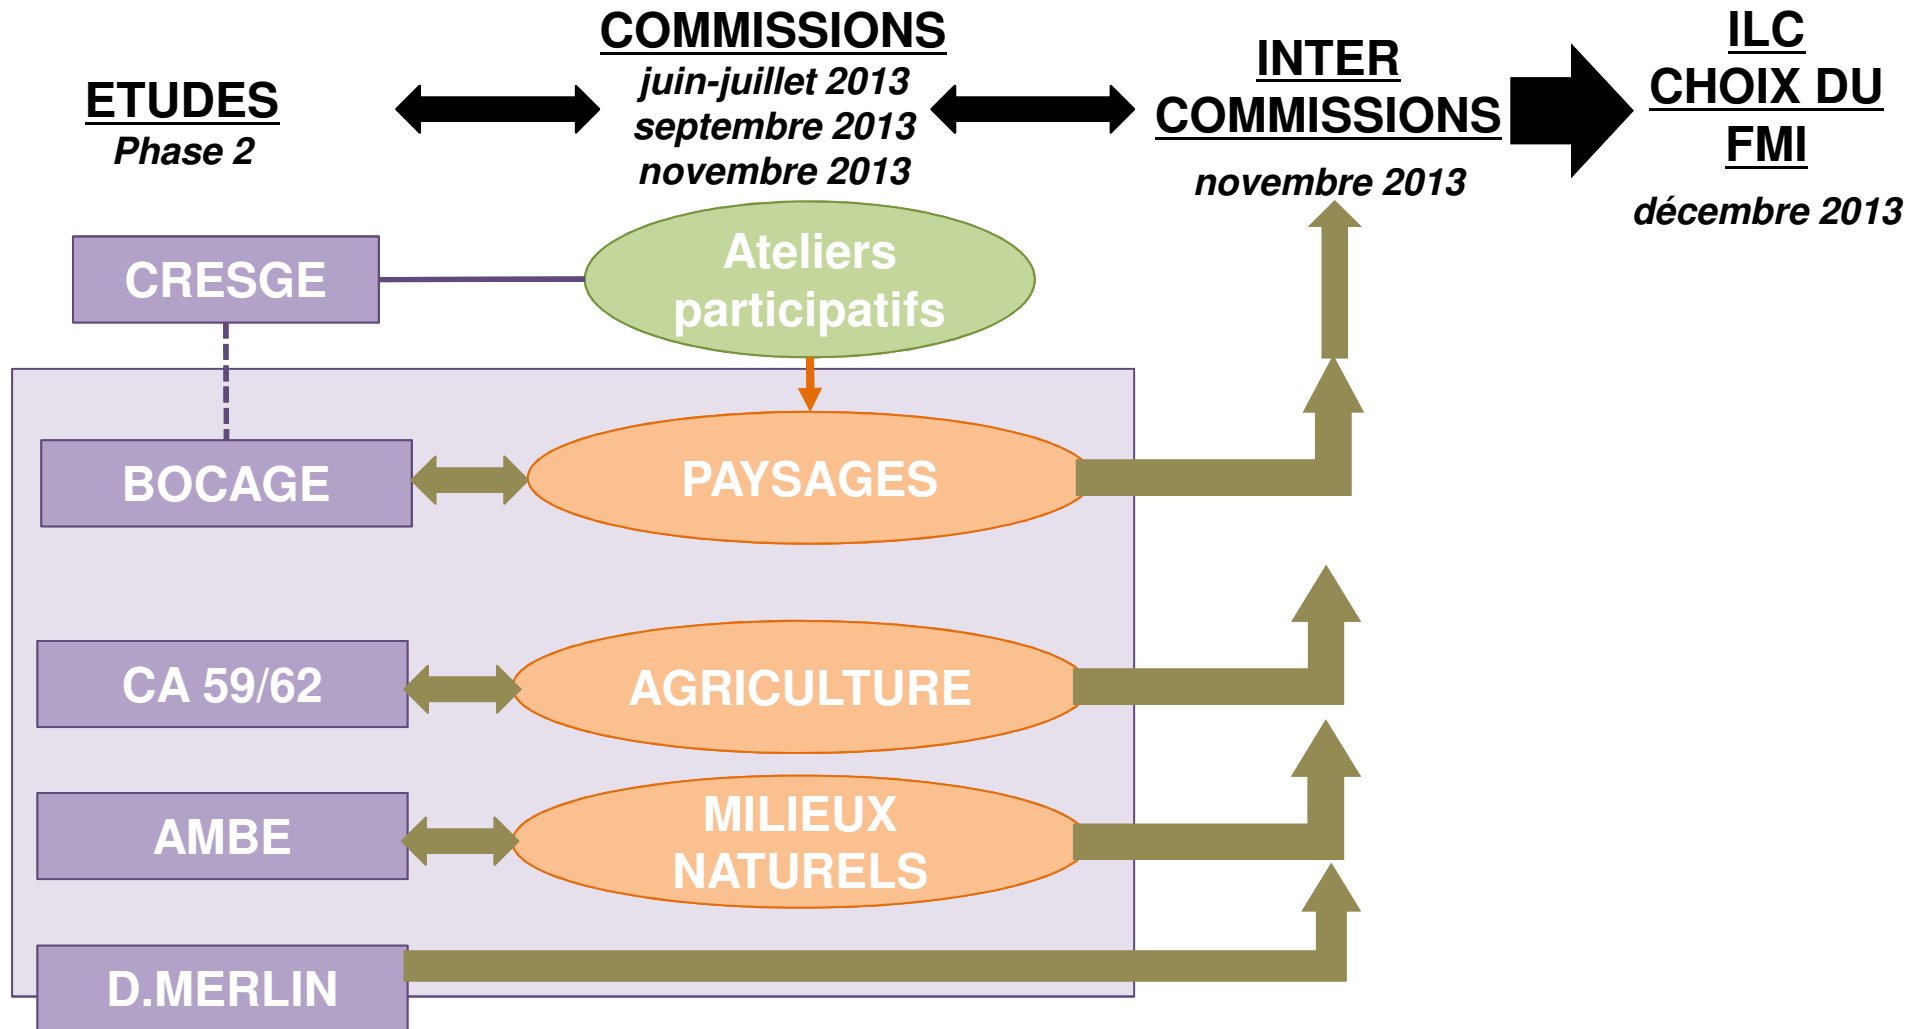

The logo for Rte (Réseau de transport d'électricité) is displayed in a blue, stylized font. The letters 'R', 't', and 'e' are connected, with the 't' having a horizontal bar that extends to the left and underlines the 'R'.

Rte

Réseau de transport d'électricité

**CONCERTATION**

**PROJET DE RECONSTRUCTION  
DE LA LIGNE À 400 000 VOLTS  
ENTRE AVELIN ET GAVRELLE**

**Commission Milieux naturels**

**Avelin, le 2 juillet 2013**

# Méthodologie pour la recherche du CORRIDOR de moindre impact

# Méthodologie pour la recherche du FUSEAU de moindre impact

Milieu physique / Habitat / Activités / Infrastructures / Mesures compensatoires