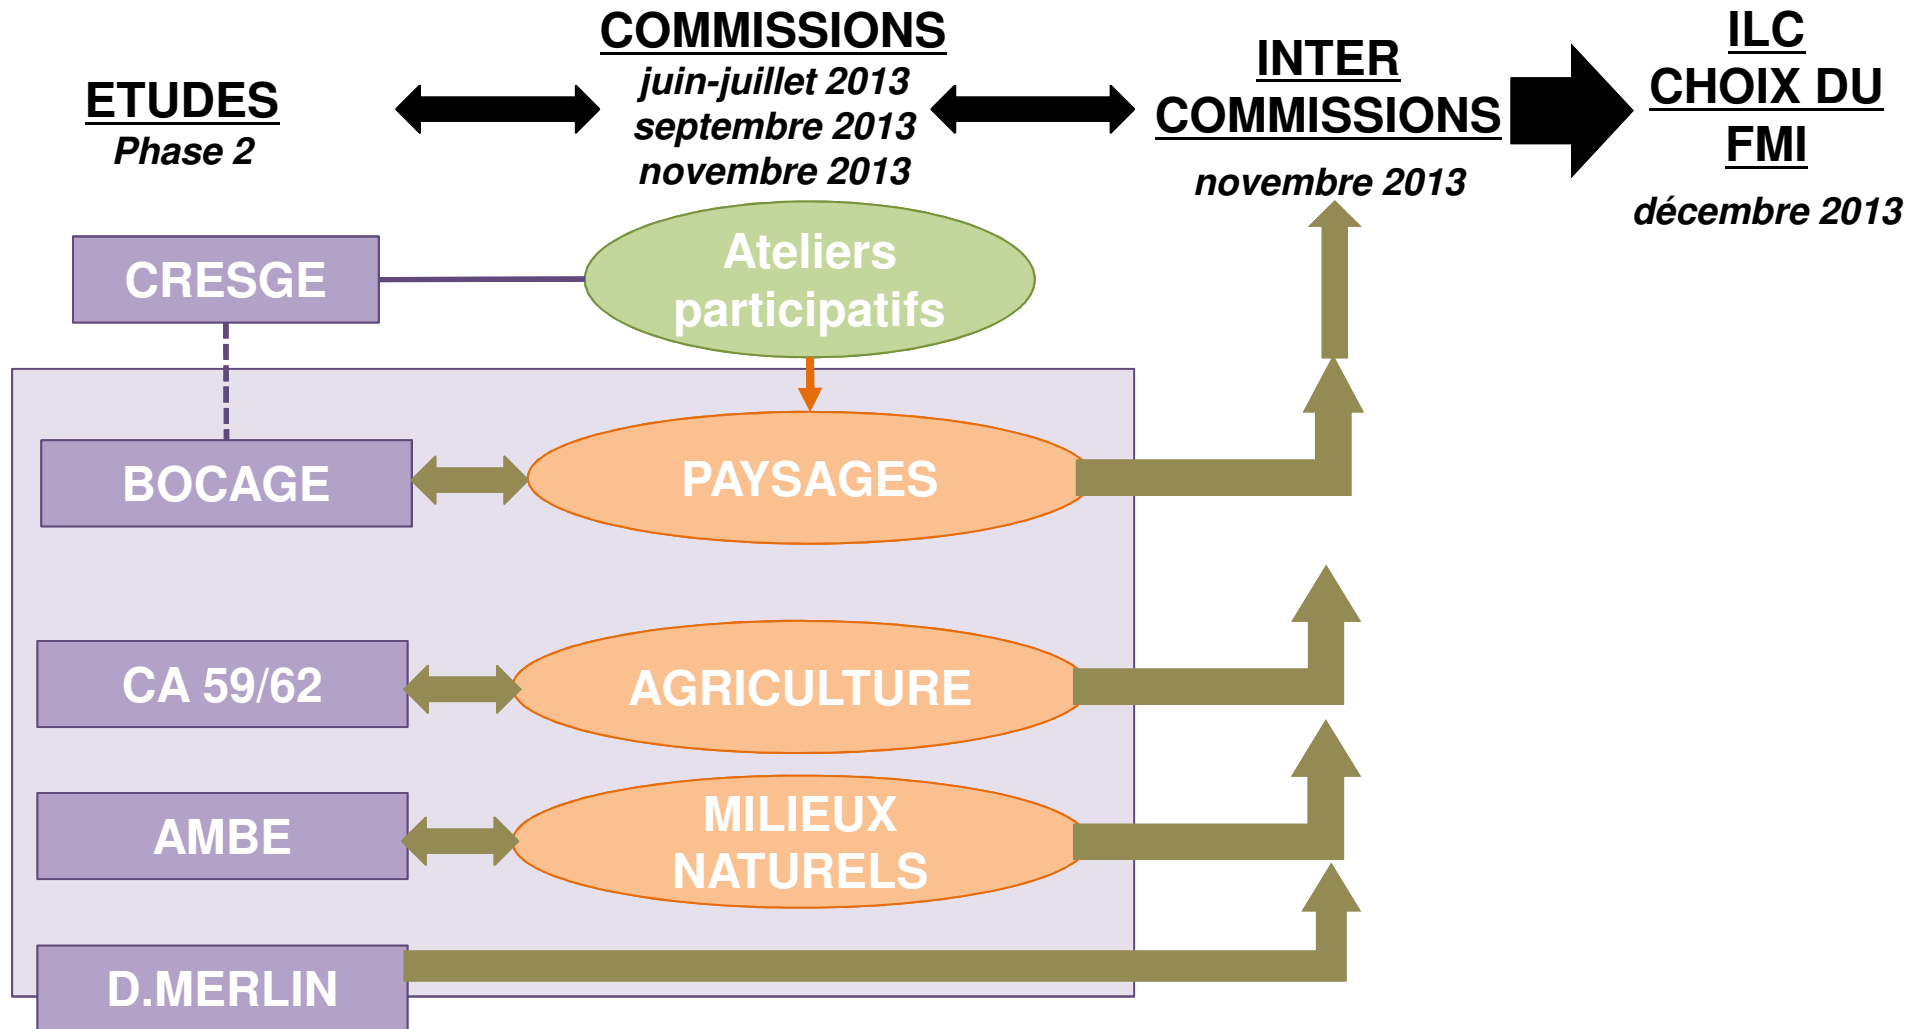

Méthodologie pour la recherche du FUSEAU de moindre impact

Milieu physique / Habitat / Activités / Infrastructures / Mesures compensatoires