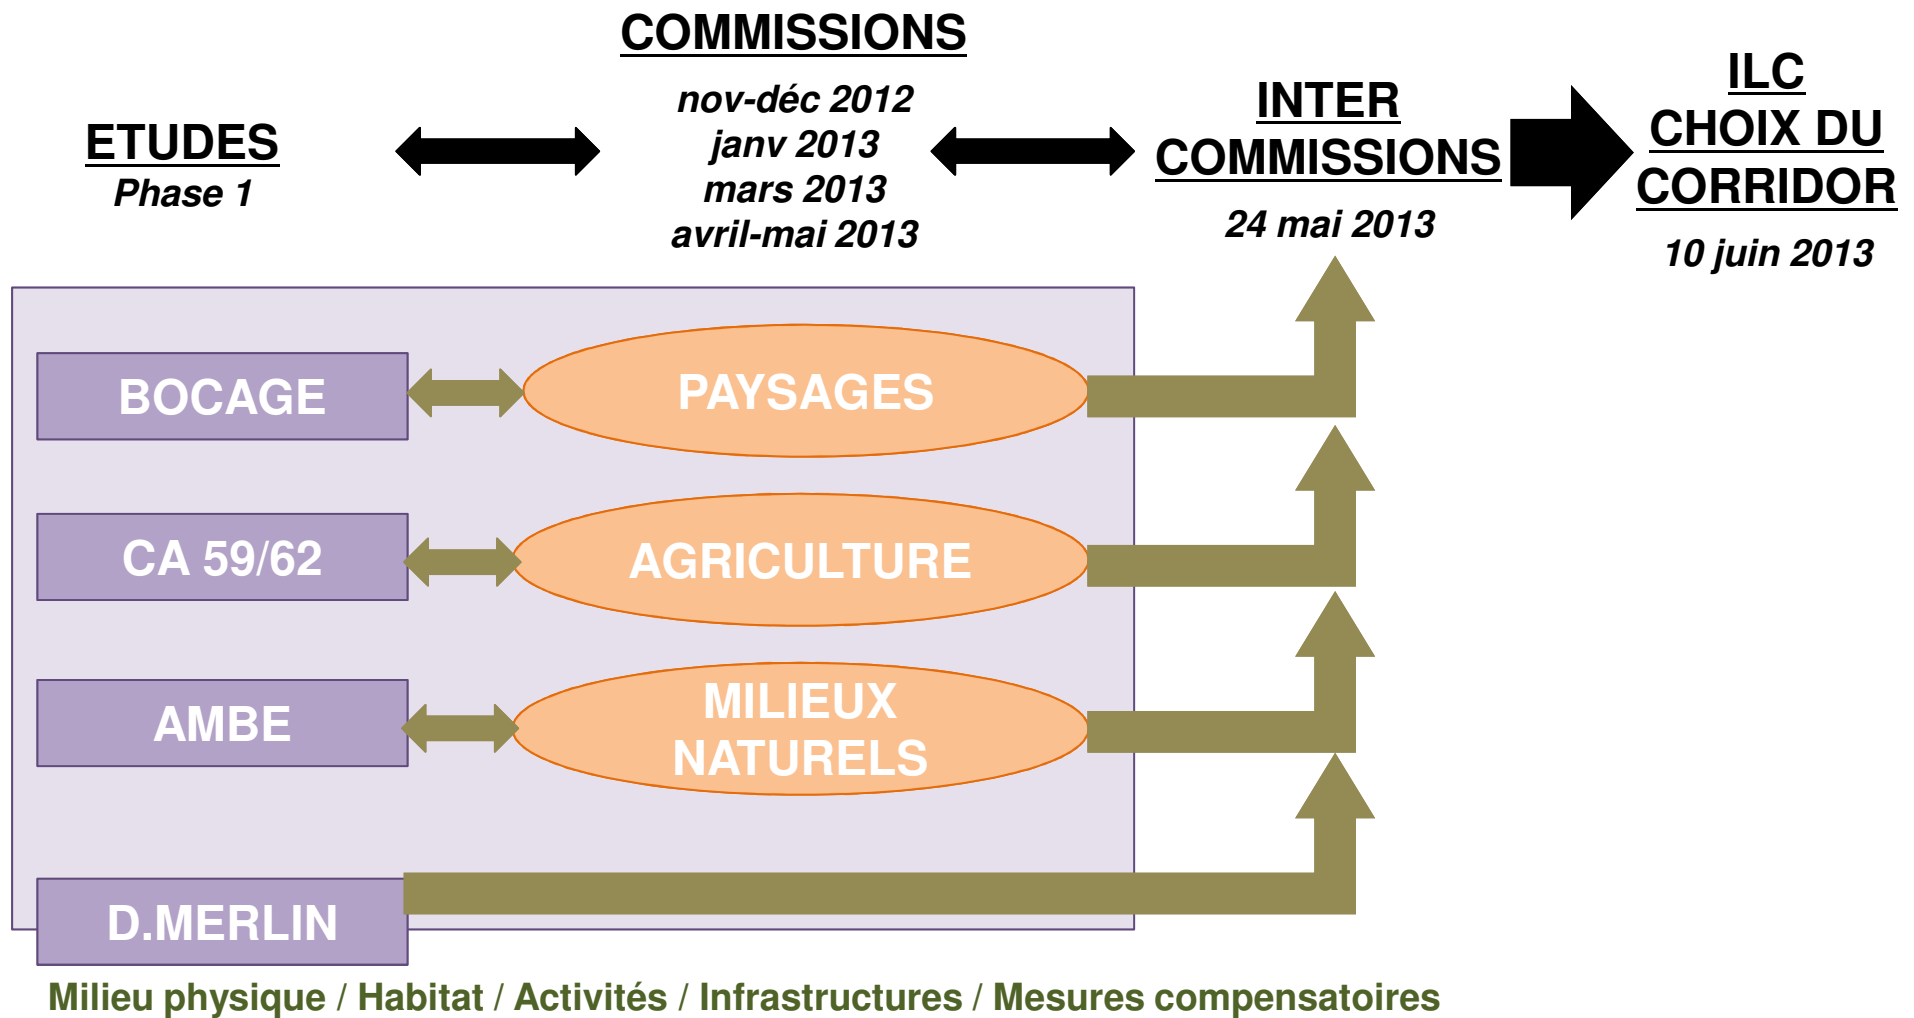

The logo for Rte (Réseau de transport d'électricité) is displayed in a blue, stylized font.

Réseau de transport d'électricité

## CONCERTATION

PROJET DE RECONSTRUCTION  
DE LA LIGNE À 400 000 VOLTS  
ENTRE AVELIN ET GAVRELLE

### Commission Agriculture

St Laurent – Blangy, le 2 juillet 2013

# Méthodologie pour la recherche du CORRIDOR de moindre impact